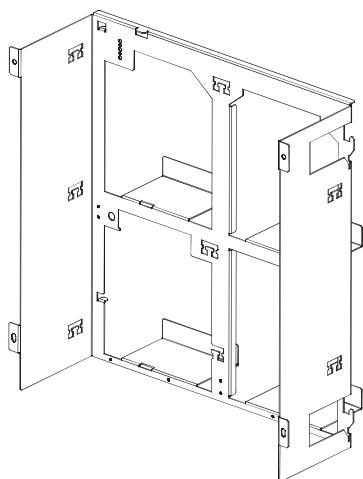

BOSCH

Tecnologia para a vida

FRM 0019 A Kit de Instalação em Bastidor de 19", Médio

Como encomendar

FRM 0019 A Kit de Instalação em Bastidor de 19", Médio **FRM 0019 A**

utilizado para a PMF 0004 A Fonte de Alimentação Média, Montagem em Base de Apoio