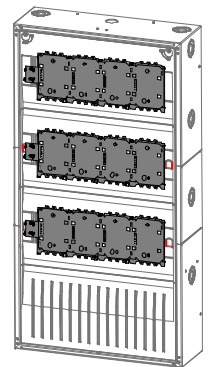

ro Manual de Instalare
Șină lungă panou

ru Инструкция по установке
Соединительная панель, длинная

sl Priročnik za montažo
Dolgi tir ploče

sv Installation manual
Panelskena lång

tr Kurulum kılavuzu
Panel rayı, Uzun boy

CPH 0006 A

MPH 0010 A

EPH 0012 A

HCP 0006 A

HBC 0010 A

HBE 0012 A

Bosch Sicherheitssysteme GmbH

Robert-Koch-Strasse 100