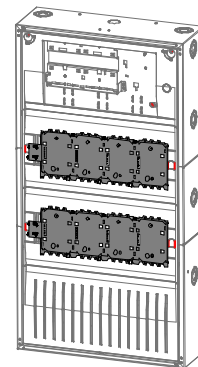

ro Manual de Instalare
Șină lungă panou

ru Инструкция по установке
Соединительная панель, длинная

sl Priročnik za montažo
Dolgi tir ploče

sv Installation manual
Panelskena lång

tr Kurulum kılavuzu
Panel rayı, Uzun boy

CPH 0006 A

MPH 0010 A

EPH 0012 A

HCP 0006 A

HBC 0010 A

HBE 0012 A

Bosch Sicherheitssysteme GmbH

Robert-Koch-Strasse 100