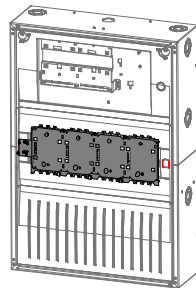

ro Manual de Instalare
Șină lungă panou

ru Инструкция по установке
Соединительная панель, длинная

sl Priročnik za montažo
Dolgi tir ploče

sv Installation manual
Panelskena lång

tr Kurulum kılavuzu
Panel rayı, Uzun boy

CPH 0006 A

MPH 0010 A

EPH 0012 A

HCP 0006 A

HBC 0010 A

HBE 0012 A

Bosch Sicherheitssysteme GmbH

Robert-Koch-Strasse 100