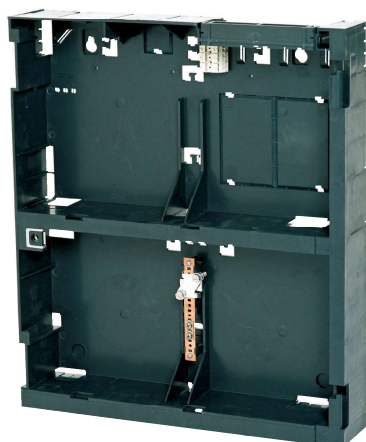

FMH 0000 A Base de Apoio à Montagem Média

A Base de Apoio à Montagem Média é necessária para a PMF 0004 A Fonte de Alimentação Grande, Montagem em Base de Apoio.

Especificações Técnicas

Sistema mecânico

Material	Plástico, ABS
Cor	Cinza antracite, RAL 7016
Dimensões	Aprox. 502 x 450 x 87 mm (aprox. 19,8 x 17,7 x 3,4 pol.)

Como encomendar

FMH 0000 A Base de Apoio à Montagem Média necessária para as caixas PMF 0004 A	FMH 0000 A
--	-------------------

Acessórios de hardware

FPO-5000-EB Barra de Terra Para a ligação da caixa à terra	FPO-5000-EB
--	--------------------