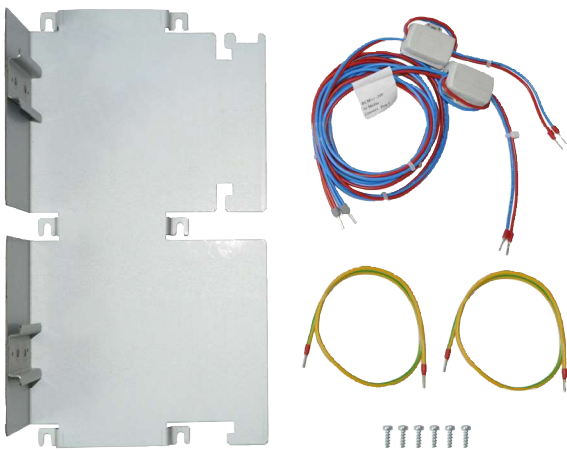

Kit de Montagem para Conversor Multimédia

www.boschsecurity.com/pt

BOSCH
Tecnologia para a vida

O kit de montagem é instalado na base de apoio à montagem FHS 0000 A ou FBH 0000 A e aloja até 2 conversores multimédia.

Peças incluídas

Qtd.	Componente
1	Suporte para Conversor Multimédia
1	Conjunto de cabos para ligação de conversor multimédia para BCM
2	Conjunto de cabos para ligação à terra de conversor multimédia
1	Conjunto de parafusos: KB40 x 12 (6x)

Como encomendar

Kit de Montagem para Conversor Multimédia

kit de montagem para instalar até dois conversores multimédia na base de apoio à montagem FHS 0000 A ou FBH 0000 A.

N.º de encomenda **FPM-5000-KMC**