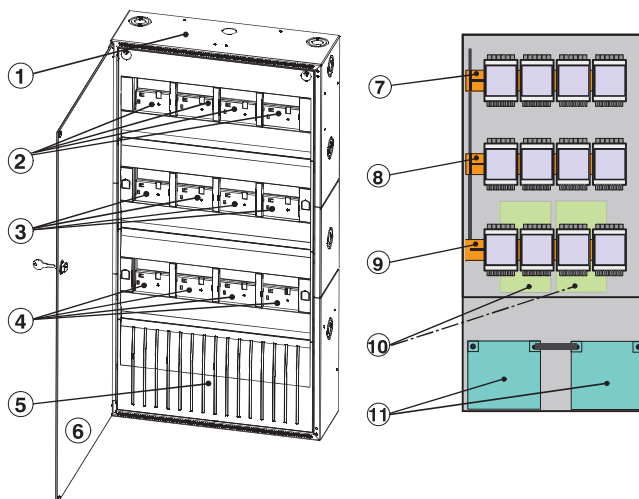

HBE 0012 A Caixa de Expansão Modular para 12 Módulos

A HBE 0012 A pode acomodar até 12 módulos, assim como baterias e fontes de alimentação.

Generalidade (sistema)

Pos. Descrição

- | | |
|---|--------------|
| 1 | Caixa |
| 2 | Módulos 1-4 |
| 3 | Módulos 5-8 |
| 4 | Módulos 9-12 |

Pos. Descrição

- | | |
|----|---|
| 5 | Espaço para 2 baterias ou 1 Distribuidor de Alimentação |
| 6 | Porta Frontal Transparente (opcional) |
| 7 | Calha de Pannel para módulos 1-4 |
| 8 | Calha de Pannel para módulos 5-8 |
| 9 | Calha de Pannel para módulos 9-12 |
| 10 | Fonte de alimentação |
| 11 | 2 baterias de 12 V/28 Ah ou em alternativa
1 Distribuidor de Alimentação |

Planeamento

- Pode ser equipado com:
 - 3 Calhas de Pannel Compridas PRD 0004 A, cada uma com capacidade para 4 módulos
 - 1 FPO-5000-PSB-CH Suporte para Fonte de Alimentação para Armários do Pannel
 - 2 baterias de 12 V/28 Ah ou em alternativa 1 Distribuidor de Alimentação HPD 0000 A
- Pode ser ampliado com:
 - FDT 0001 A Porta Frontal Transparente Grande, fechadura do lado direito
 - FDT 0002 A Porta Frontal Transparente Grande, fechadura do lado esquerdo

Peças incluídas

Pos. Descrição

- | | |
|---|--|
| 1 | Caixa |
| 1 | Cabo de ligação do bus CAN, comprimento de cabo 190 cm |

Como encomendar

HBE 0012 A Caixa de Expansão Modular para 12 Módulos	HBE 0012 A
---	-------------------