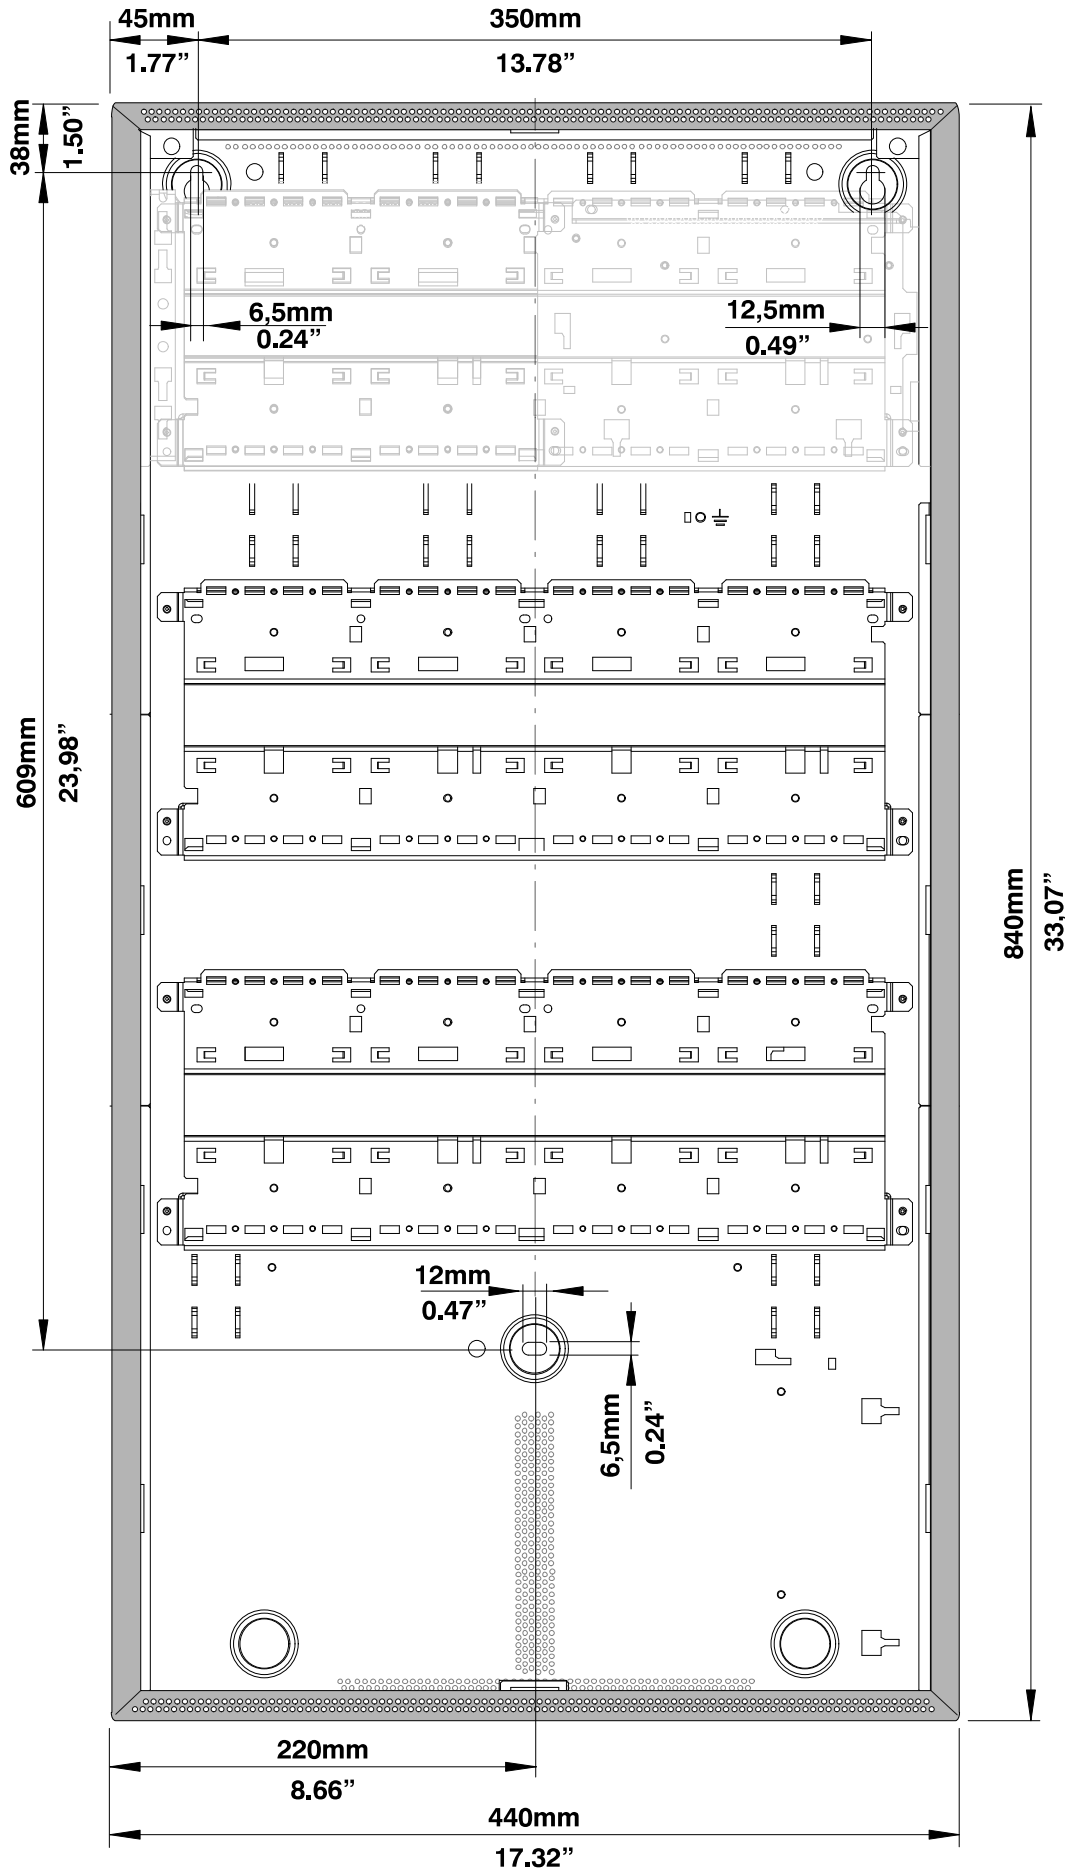

- AL** **Pershkrimi i pajisjes / Manual i instalimit**
Kudri shitesë modular për 12 module
- BG** **Описание на продукта / Инструкция за монтаж**
Модулен панелен корпус за 12 модула
- CZ** **Popis produktu / Instalační manuál**
Modulární rozšiřovací kryt pro 12 modulů
- D** **Produktbeschreibung / Montageanleitung**
Erweiterungsgehäuse groß, für 12 Module
- DK** **Produktbeskrivelse / Installationsmanual**
Modulært udvidelseskabinet til 12 moduler
- E** **Descripción del Producto / Manual de Instalación**
Carcasa de ampliación modular, para 12 módulos
- EST** **Toote kirjeldus / Monteerimisjuhised**
Modulaarne laienduskorpus 12 moodulile
- F** **Description de produit / Manuel d'installation**
Boîtier d'extension modulaire pour 12 modules
- FIN** **Tuotekuvaus / Asennusohjeet**
Modulaarinen laajennuskotelo 12 moduulille
- GB** **Product description / Installation manual**
Modular extension housing for 12 modules
- GR** **Περιγραφή προϊόντος / Οδηγίες συναρμολόγησης**
Επέκταση δομοστοιχειακής υποδοχής για 12 δομοστοιχεία
- H** **Termékleírás / Telepítési kézikönyv**
Moduláris bővített ház 12 modulhoz
- HR** **Opis proizvoda / Priručnik za instaliranje**
Modularno dodatno kućište za 12 modula
- I** **Descrizione prodotto / Manuale di installazione**
Alloggiamento per l'estensione di massimo 12 moduli
- LT** **Gaminio aprašymas / Surinkimo instrukcija**
Modulinis išplėstinis korpusas 12 modulių
- LV** **Izstrādājuma apraksts / Montāžas norādījumi**
Modulārs pagarinājuma apvalks 12 moduļiem
- N** **Produktbeskrivelse / Monteringsinstruksoner**
Modulbasert utvidelseskabinett for 12 moduler
- NL** **Productomschrijving / Installatiehandleiding**
Modulaire uitbreidingsbehuizing voor 12 modules
- P** **Descrição de Produto / Manual de Instalação**
Painel de extensão modular para 12 módulos
- PL** **Opis produktu / Instrukcja instalacji**
Modułowa obudowa rozszerzająca na 12 modułów
- RO** **Prospecte / Manual de Instalara**
Carcasă modulară de extindere pentru 12 module
- RUS** **Техническое описание / Инструкция по установке**
Модульный панельный корпус на 12 модулей
- S** **Produkt beskrivning / Installation manual**
Modulärt panelhus för 12 moduler
- SCG** **Opis proizvoda / Instalacijski priručnik**
Dodatno modularno kućište za 12 modula
- SLO** **Opis izdelka / Priročnik za montažo**
Razširitveno ohišje modularne ploče za 12 modulov
- TR** **Ürün tanımı / Kurulum kılavuzu**
12 modül için modüler genişletme yuvası