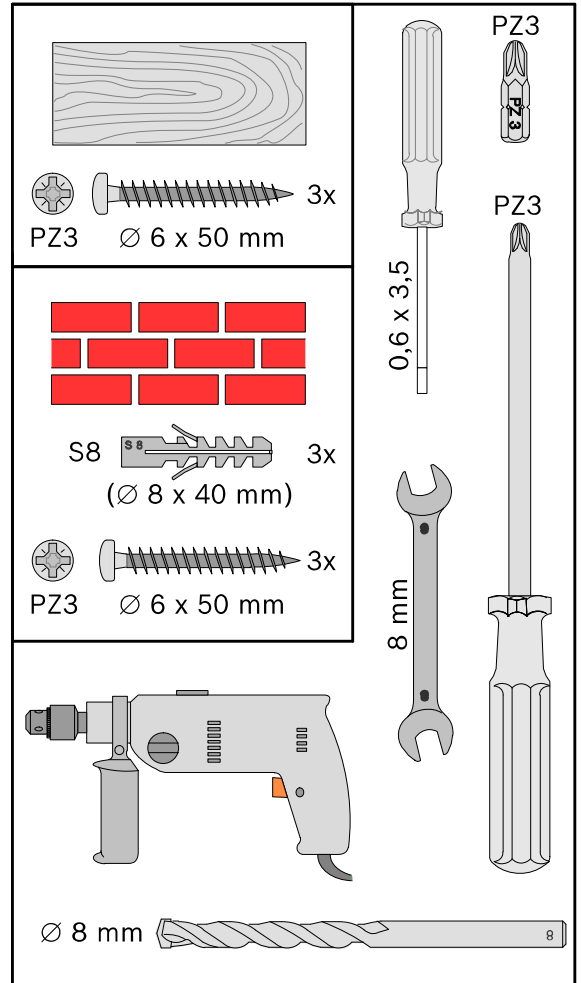

- AL** **Pershkrimi i pajisjes / Manual i instalimit**
Kudri shitesë modular për 12 module
- BG** **Описание на продукта / Инструкция за монтаж**
Модулен панелен корпус за 12 модула
- CZ** **Popis produktu / Instalační manuál**
Modulární rozšiřovací kryt pro 12 modulů
- D** **Produktbeschreibung / Montageanleitung**
Erweiterungsgehäuse groß, für 12 Module
- DK** **Produktbeskrivelse / Installationsmanual**
Modulært udvidelseskabinet til 12 moduler
- E** **Descripción del Producto / Manual de Instalación**
Carcasa de ampliación modular, para 12 módulos
- EST** **Toote kirjeldus / Monteerimisjuhised**
Modulaarne laienduskorpus 12 moodulile
- F** **Description de produit / Manuel d'installation**
Boîtier d'extension modulaire pour 12 modules
- FIN** **Tuotekuvaus / Asennusohjeet**
Modulaarinen laajennuskotelo 12 moduulille
- GB** **Product description / Installation manual**
Modular extension housing for 12 modules
- GR** **Περιγραφή προϊόντος / Οδηγίες συναρμολόγησης**
Επέκταση δομοστοιχειακής υποδοχής για 12 δομοστοιχεία
- H** **Termékleírás / Telepítési kézikönyv**
Moduláris bővített ház 12 modulhoz
- HR** **Opis proizvoda / Priručnik za instaliranje**
Modularno dodatno kućište za 12 modula
- I** **Descrizione prodotto / Manuale di installazione**
Alloggiamento per l'estensione di massimo 12 moduli
- LT** **Gaminio aprašymas / Surinkimo instrukcija**
Modulinis išplėstinis korpusas 12 modulių
- LV** **Izstrādājuma apraksts / Montāžas norādījumi**
Modulārs pagarinājuma apvalks 12 moduļiem
- N** **Produktbeskrivelse / Monteringsinstruksoner**
Modulbasert utvidelseskabinett for 12 moduler
- NL** **Productomschrijving / Installatiehandleiding**
Modulaire uitbreidingsbehuizing voor 12 modules
- P** **Descrição de Produto / Manual de Instalação**
Painel de extensão modular para 12 módulos
- PL** **Opis produktu / Instrukcja instalacji**
Modułowa obudowa rozszerzająca na 12 modułów
- RO** **Prospecte / Manual de Instalara**
Carcasă modulară de extindere pentru 12 module
- RUS** **Техническое описание / Инструкция по установке**
Модульный панельный корпус на 12 модулей
- S** **Produkt beskrivning / Installation manual**
Modulärt panelhus för 12 moduler
- SCG** **Opis proizvoda / Instalacijski priručnik**
Dodatno modularno kućište za 12 modula
- SLO** **Opis izdelka / Priročnik za montažo**
Razširitveno ohišje modularne ploče za 12 modulov
- TR** **Ürün tanımı / Kurulum kılavuzu**
12 modül için modüler genişletme yuvası