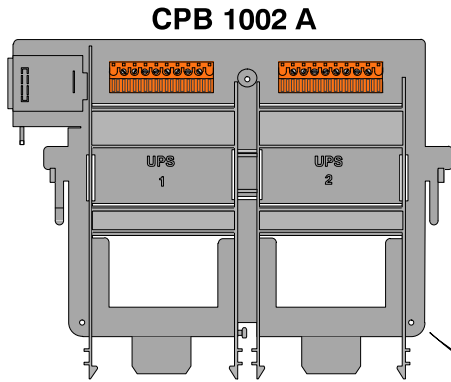

- AL** **Pershkrimi i pajisjes / Manual i instalimit**
Kudri shitesë modular për 12 module
- BG** **Описание на продукта / Инструкция за монтаж**
Модулен панелен корпус за 12 модула
- CZ** **Popis produktu / Instalační manuál**
Modulární rozšiřovací kryt pro 12 modulů
- D** **Produktbeschreibung / Montageanleitung**
Erweiterungsgehäuse groß, für 12 Module
- DK** **Produktbeskrivelse / Installationsmanual**
Modulært udvidelseskabinet til 12 moduler
- E** **Descripción del Producto / Manual de Instalación**
Carcasa de ampliación modular, para 12 módulos
- EST** **Toote kirjeldus / Monteerimisjuhised**
Modulaarne laienduskorpus 12 moodulile
- F** **Description de produit / Manuel d'installation**
Boîtier d'extension modulaire pour 12 modules
- FIN** **Tuotekuvaus / Asennusohjeet**
Modulaarinen laajennuskotelo 12 moduulille
- GB** **Product description / Installation manual**
Modular extension housing for 12 modules
- GR** **Περιγραφή προϊόντος / Οδηγίες συναρμολόγησης**
Επέκταση δομοστοιχειακής υποδοχής για 12 δομοστοιχεία
- H** **Termékleírás / Telepítési kézikönyv**
Moduláris bővített ház 12 modulhoz
- HR** **Opis proizvoda / Priručnik za instaliranje**
Modularno dodatno kućište za 12 modula
- I** **Descrizione prodotto / Manuale di installazione**
Alloggiamento per l'estensione di massimo 12 moduli
- LT** **Gaminio aprašymas / Surinkimo instrukcija**
Modulinis išplėstinis korpusas 12 modulių
- LV** **Izstrādājuma apraksts / Montāžas norādījumi**
Modulārs pagarinājuma apvalks 12 moduļiem
- N** **Produktbeskrivelse / Monteringsinstruksoner**
Modulbasert utvidelseskabinett for 12 moduler
- NL** **Productomschrijving / Installatiehandleiding**
Modulaire uitbreidingsbehuizing voor 12 modules
- P** **Descrição de Produto / Manual de Instalação**
Painel de extensão modular para 12 módulos
- PL** **Opis produktu / Instrukcja instalacji**
Modułowa obudowa rozszerzająca na 12 modułów
- RO** **Prospecte / Manual de Instalara**
Carcasă modulară de extindere pentru 12 module
- RUS** **Техническое описание / Инструкция по установке**
Модульный панельный корпус на 12 модулей
- S** **Produkt beskrivning / Installation manual**
Modulärt panelhus för 12 moduler
- SCG** **Opis proizvoda / Instalacijski priručnik**
Dodatno modularno kućište za 12 modula
- SLO** **Opis izdelka / Priročnik za montažo**
Razširitveno ohišje modularne ploče za 12 modulov
- TR** **Ürün tanımı / Kurulum kılavuzu**
12 modül için modüler genişletme yuvası