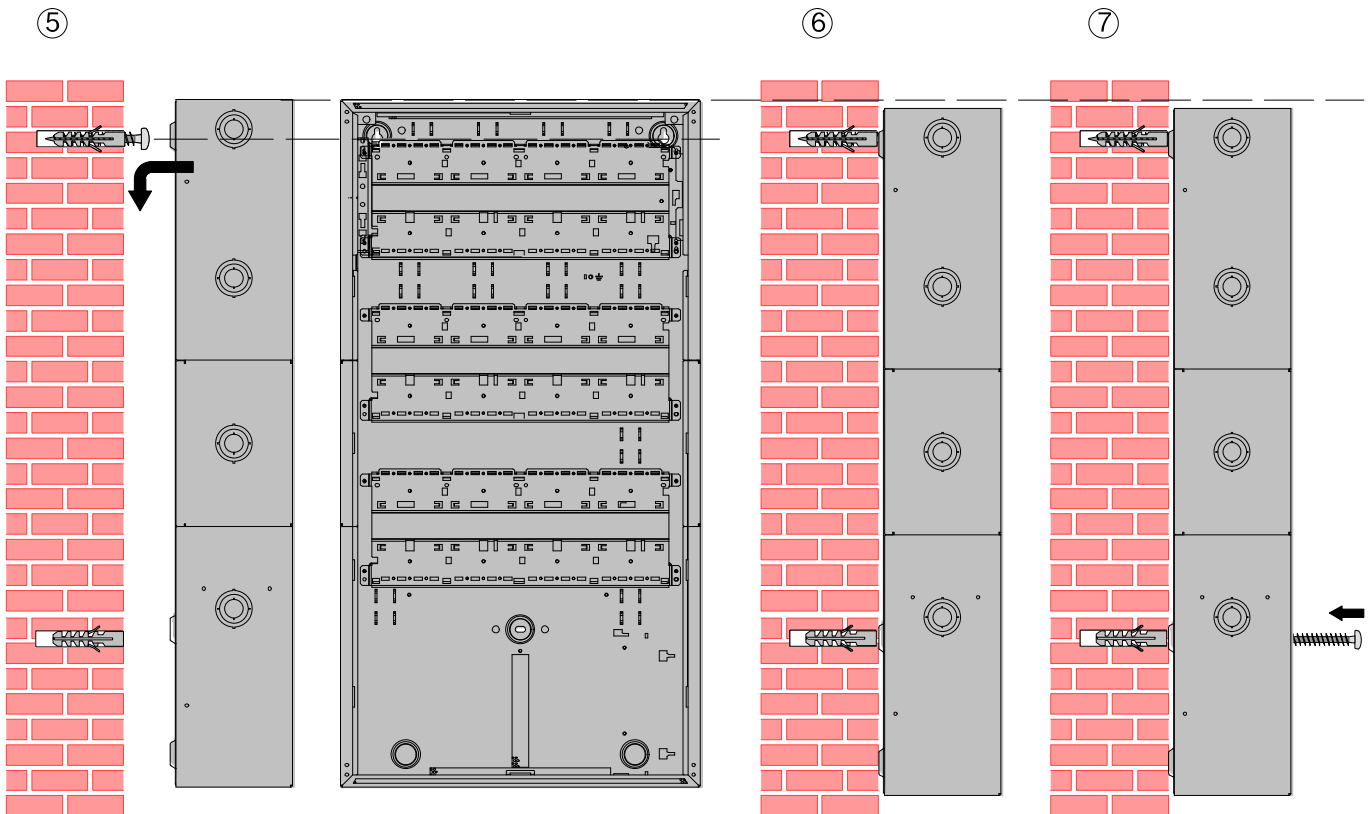

- AL** **Pershkrimi i pajisjes / Manual i instalimit**
Kudri shitesë modular për 12 module
- BG** **Описание на продукта / Инструкция за монтаж**
Модулен панелен корпус за 12 модула
- CZ** **Popis produktu / Instalační manuál**
Modulární rozšiřovací kryt pro 12 modulů
- D** **Produktbeschreibung / Montageanleitung**
Erweiterungsgehäuse groß, für 12 Module
- DK** **Produktbeskrivelse / Installationsmanual**
Modulært udvidelseskabinet til 12 moduler
- E** **Descripción del Producto / Manual de Instalación**
Carcasa de ampliación modular, para 12 módulos
- EST** **Toote kirjeldus / Monteerimisjuhised**
Modulaarne laienduskorpus 12 moodulile
- F** **Description de produit / Manuel d'installation**
Boîtier d'extension modulaire pour 12 modules
- FIN** **Tuotekuvaus / Asennusohjeet**
Modulaarinen laajennuskotelo 12 moduulille
- GB** **Product description / Installation manual**
Modular extension housing for 12 modules
- GR** **Περιγραφή προϊόντος / Οδηγίες συναρμολόγησης**
Επέκταση δομοστοιχειακής υποδοχής για 12 δομοστοιχεία
- H** **Termékleírás / Telepítési kézikönyv**
Moduláris bővített ház 12 modulhoz
- HR** **Opis proizvoda / Priručnik za instaliranje**
Modularno dodatno kućište za 12 modula
- I** **Descrizione prodotto / Manuale di installazione**
Alloggiamento per l'estensione di massimo 12 moduli
- LT** **Gaminio aprašymas / Surinkimo instrukcija**
Modulinis išplėstinis korpusas 12 modulių
- LV** **Izstrādājuma apraksts / Montāžas norādījumi**
Modulārs pagarinājuma apvalks 12 moduļiem
- N** **Produktbeskrivelse / Monteringsinstruksoner**
Modulbasert utvidelseskabinett for 12 moduler
- NL** **Productomschrijving / Installatiehandleiding**
Modulaire uitbreidingsbehuizing voor 12 modules
- P** **Descrição de Produto / Manual de Instalação**
Painel de extensão modular para 12 módulos
- PL** **Opis produktu / Instrukcja instalacji**
Modułowa obudowa rozszerzająca na 12 modułów
- RO** **Prospecte / Manual de Instalara**
Carcasă modulară de extindere pentru 12 module
- RUS** **Техническое описание / Инструкция по установке**
Модульный панельный корпус на 12 модулей
- S** **Produkt beskrivning / Installation manual**
Modulärt panelhus för 12 moduler
- SCG** **Opis proizvoda / Instalacijski priručnik**
Dodatno modularno kućište za 12 modula
- SLO** **Opis izdelka / Priročnik za montažo**
Razširitveno ohišje modularne ploče za 12 modulov
- TR** **Ürün tanımı / Kurulum kılavuzu**
12 modül için modüler genişletme yuvası