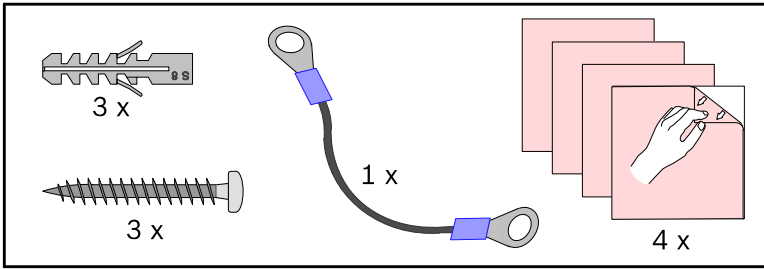

- AL** **Pershkrimi i pajisjes / Manual i instalimit**
Kudri shitesë modular për 12 module
- BG** **Описание на продукта / Инструкция за монтаж**
Модулен панелен корпус за 12 модула
- CZ** **Popis produktu / Instalační manuál**
Modulární rozšiřovací kryt pro 12 modulů
- D** **Produktbeschreibung / Montageanleitung**
Erweiterungsgehäuse groß, für 12 Module
- DK** **Produktbeskrivelse / Installationsmanual**
Modulært udvidelseskabinet til 12 moduler
- E** **Descripción del Producto / Manual de Instalación**
Carcasa de ampliación modular, para 12 módulos
- EST** **Toote kirjeldus / Monteerimisjuhised**
Modulaarne laienduskorpus 12 moodulile
- F** **Description de produit / Manuel d'installation**
Boîtier d'extension modulaire pour 12 modules
- FIN** **Tuotekuvaus / Asennusohjeet**
Modulaarinen laajennuskotelo 12 moduulille
- GB** **Product description / Installation manual**
Modular extension housing for 12 modules
- GR** **Περιγραφή προϊόντος / Οδηγίες συναρμολόγησης**
Επέκταση δομοστοιχειακής υποδοχής για 12 δομοστοιχεία
- H** **Termékleírás / Telepítési kézikönyv**
Moduláris bővített ház 12 modulhoz
- HR** **Opis proizvoda / Priručnik za instaliranje**
Modularno dodatno kućište za 12 modula
- I** **Descrizione prodotto / Manuale di installazione**
Alloggiamento per l'estensione di massimo 12 moduli
- LT** **Gaminio aprašymas / Surinkimo instrukcija**
Modulinis išplėstinis korpusas 12 modulių
- LV** **Izstrādājuma apraksts / Montāžas norādījumi**
Modulārs pagarinājuma apvalks 12 moduļiem
- N** **Produktbeskrivelse / Monteringsinstruksoner**
Modulbasert utvidelseskabinett for 12 moduler
- NL** **Productomschrijving / Installatiehandleiding**
Modulaire uitbreidingsbehuizing voor 12 modules
- P** **Descrição de Produto / Manual de Instalação**
Painel de extensão modular para 12 módulos
- PL** **Opis produktu / Instrukcja instalacji**
Modułowa obudowa rozszerzająca na 12 modułów
- RO** **Prospecte / Manual de Instalara**
Carcasă modulară de extindere pentru 12 module
- RUS** **Техническое описание / Инструкция по установке**
Модульный панельный корпус на 12 модулей
- S** **Produkt beskrivning / Installation manual**
Modulärt panelhus för 12 moduler
- SCG** **Opis proizvoda / Instalacijski priručnik**
Dodatno modularno kućište za 12 modula
- SLO** **Opis izdelka / Priročnik za montažo**
Razširitveno ohišje modularne ploče za 12 modulov
- TR** **Ürün tanımı / Kurulum kılavuzu**
12 modül için modüler genişletme yuvası