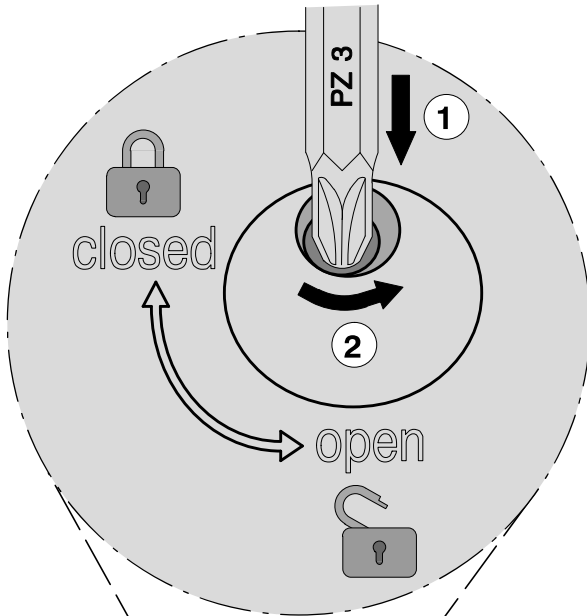

- AL** **Pershkrimi i pajisjes / Manual i instalimit**
Kudri shitesë modular për 12 module
- BG** **Описание на продукта / Инструкция за монтаж**
Модулен панелен корпус за 12 модула
- CZ** **Popis produktu / Instalační manuál**
Modulární rozšiřovací kryt pro 12 modulů
- D** **Produktbeschreibung / Montageanleitung**
Erweiterungsgehäuse groß, für 12 Module
- DK** **Produktbeskrivelse / Installationsmanual**
Modulært udvidelseskabinet til 12 moduler
- E** **Descripción del Producto / Manual de Instalación**
Carcasa de ampliación modular, para 12 módulos
- EST** **Toote kirjeldus / Monteerimisjuhised**
Modulaarne laienduskorpus 12 moodulile
- F** **Description de produit / Manuel d'installation**
Boîtier d'extension modulaire pour 12 modules
- FIN** **Tuotekuvaus / Asennusohjeet**
Modulaarinen laajennuskotelo 12 moduulille
- GB** **Product description / Installation manual**
Modular extension housing for 12 modules
- GR** **Περιγραφή προϊόντος / Οδηγίες συναρμολόγησης**
Επέκταση δομοστοιχειακής υποδοχής για 12 δομοστοιχεία
- H** **Termékleírás / Telepítési kézikönyv**
Moduláris bővített ház 12 modulhoz
- HR** **Opis proizvoda / Priručnik za instaliranje**
Modularno dodatno kućište za 12 modula
- I** **Descrizione prodotto / Manuale di installazione**
Alloggiamento per l'estensione di massimo 12 moduli
- LT** **Gaminio aprašymas / Surinkimo instrukcija**
Modulinis išplėstinis korpusas 12 modulių
- LV** **Izstrādājuma apraksts / Montāžas norādījumi**
Modulārs pagarinājuma apvalks 12 moduļiem
- N** **Produktbeskrivelse / Monteringsinstruksoner**
Modulbasert utvidelseskabinett for 12 moduler
- NL** **Productomschrijving / Installatiehandleiding**
Modulaire uitbreidingsbehuizing voor 12 modules
- P** **Descrição de Produto / Manual de Instalação**
Painel de extensão modular para 12 módulos
- PL** **Opis produktu / Instrukcja instalacji**
Modułowa obudowa rozszerzająca na 12 modułów
- RO** **Prospecte / Manual de Instalara**
Carcasă modulară de extindere pentru 12 module
- RUS** **Техническое описание / Инструкция по установке**
Модульный панельный корпус на 12 модулей
- S** **Produkt beskrivning / Installation manual**
Modulärt panelhus för 12 moduler
- SCG** **Opis proizvoda / Instalacijski priručnik**
Dodatno modularno kućište za 12 modula
- SLO** **Opis izdelka / Priročnik za montažo**
Razširitveno ohišje modularne ploče za 12 modulov
- TR** **Ürün tanımı / Kurulum kılavuzu**
12 modül için modüler genişletme yuvası