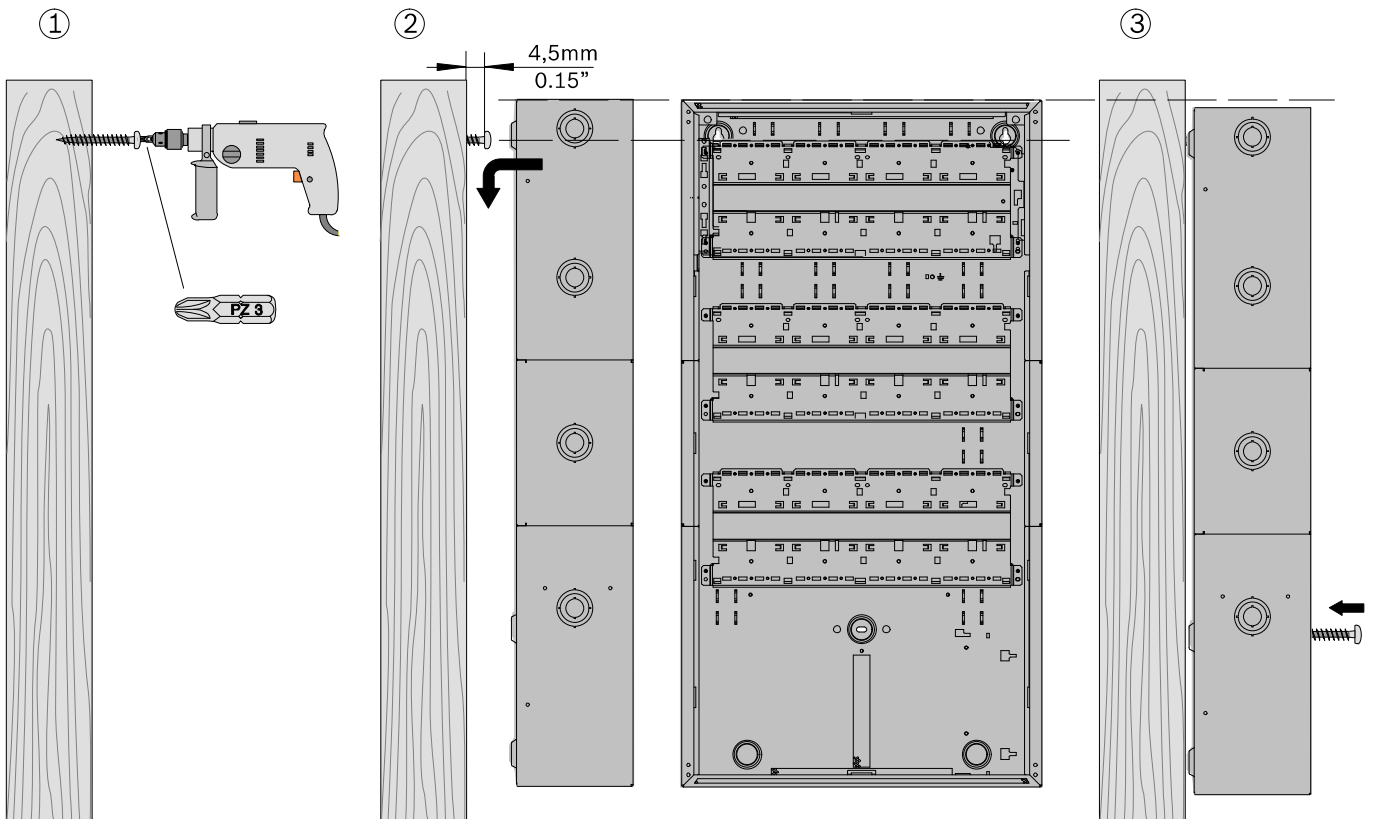

- AL** **Pershkrimi i pajisjes / Manual i instalimit**
Kudri shitesë modular për 12 module
- BG** **Описание на продукта / Инструкция за монтаж**
Модулен панелен корпус за 12 модула
- CZ** **Popis produktu / Instalační manuál**
Modulární rozšiřovací kryt pro 12 modulů
- D** **Produktbeschreibung / Montageanleitung**
Erweiterungsgehäuse groß, für 12 Module
- DK** **Produktbeskrivelse / Installationsmanual**
Modulært udvidelseskabinet til 12 moduler
- E** **Descripción del Producto / Manual de Instalación**
Carcasa de ampliación modular, para 12 módulos
- EST** **Toote kirjeldus / Monteerimisjuhised**
Modulaarne laienduskorpus 12 moodulile
- F** **Description de produit / Manuel d'installation**
Boîtier d'extension modulaire pour 12 modules
- FIN** **Tuotekuvaus / Asennusohjeet**
Modulaarinen laajennuskotelo 12 moduulille
- GB** **Product description / Installation manual**
Modular extension housing for 12 modules
- GR** **Περιγραφή προϊόντος / Οδηγίες συναρμολόγησης**
Επέκταση δομοστοιχειακής υποδοχής για 12 δομοστοιχεία
- H** **Termékleírás / Telepítési kézikönyv**
Moduláris bővített ház 12 modulhoz
- HR** **Opis proizvoda / Priručnik za instaliranje**
Modularno dodatno kućište za 12 modula
- I** **Descrizione prodotto / Manuale di installazione**
Alloggiamento per l'estensione di massimo 12 moduli
- LT** **Gaminio aprašymas / Surinkimo instrukcija**
Modulinis išplėstinis korpusas 12 modulių
- LV** **Izstrādājuma apraksts / Montāžas norādījumi**
Modulārs pagarinājuma apvalks 12 moduļiem
- N** **Produktbeskrivelse / Monteringsinstruksoner**
Modulbasert utvidelseskabinett for 12 moduler
- NL** **Productomschrijving / Installatiehandleiding**
Modulaire uitbreidingsbehuizing voor 12 modules
- P** **Descrição de Produto / Manual de Instalação**
Painel de extensão modular para 12 módulos
- PL** **Opis produktu / Instrukcja instalacji**
Modułowa obudowa rozszerzająca na 12 modułów
- RO** **Prospecte / Manual de Instalara**
Carcasă modulară de extindere pentru 12 module
- RUS** **Техническое описание / Инструкция по установке**
Модульный панельный корпус на 12 модулей
- S** **Produkt beskrivning / Installation manual**
Modulärt panelhus för 12 moduler
- SCG** **Opis proizvoda / Instalacijski priručnik**
Dodatno modularno kućište za 12 modula
- SLO** **Opis izdelka / Priročnik za montažo**
Razširitveno ohišje modularne ploče za 12 modulov
- TR** **Ürün tanımı / Kurulum kılavuzu**
12 modül için modüler genişletme yuvası