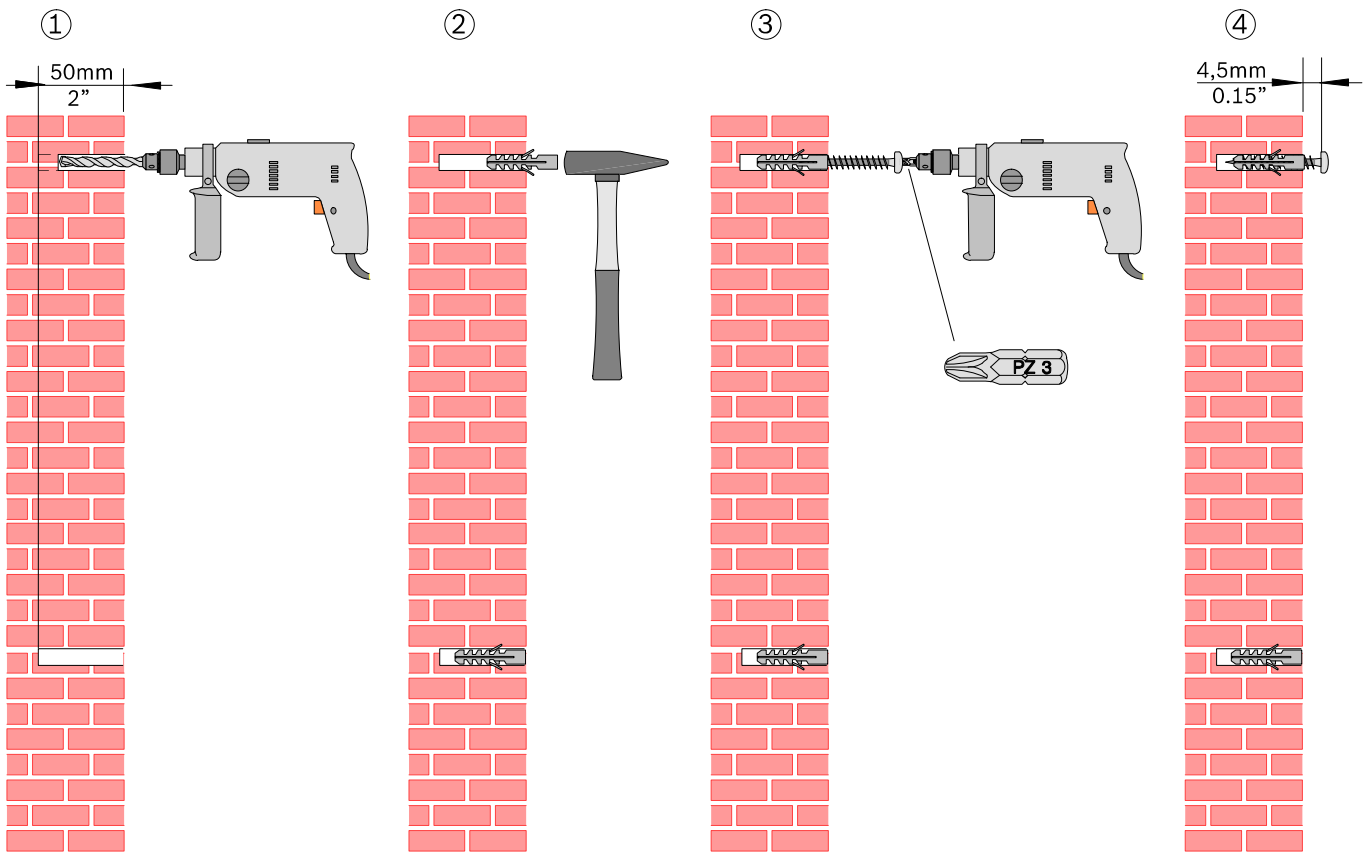

- AL** **Pershkrimi i pajisjes / Manual i instalimit**
Kudri shitesë modular për 12 module
- BG** **Описание на продукта / Инструкция за монтаж**
Модулен панелен корпус за 12 модула
- CZ** **Popis produktu / Instalační manuál**
Modulární rozšiřovací kryt pro 12 modulů
- D** **Produktbeschreibung / Montageanleitung**
Erweiterungsgehäuse groß, für 12 Module
- DK** **Produktbeskrivelse / Installationsmanual**
Modulært udvidelseskabinet til 12 moduler
- E** **Descripción del Producto / Manual de Instalación**
Carcasa de ampliación modular, para 12 módulos
- EST** **Toote kirjeldus / Monteerimisjuhised**
Modulaarne laienduskorpus 12 moodulile
- F** **Description de produit / Manuel d'installation**
Boîtier d'extension modulaire pour 12 modules
- FIN** **Tuotekuvaus / Asennusohjeet**
Modulaarinen laajennuskotelo 12 moduulille
- GB** **Product description / Installation manual**
Modular extension housing for 12 modules
- GR** **Περιγραφή προϊόντος / Οδηγίες συναρμολόγησης**
Επέκταση δομοστοιχειακής υποδοχής για 12 δομοστοιχεία
- H** **Termékleírás / Telepítési kézikönyv**
Moduláris bővített ház 12 modulhoz
- HR** **Opis proizvoda / Priručnik za instaliranje**
Modularno dodatno kućište za 12 modula
- I** **Descrizione prodotto / Manuale di installazione**
Alloggiamento per l'estensione di massimo 12 moduli
- LT** **Gaminio aprašymas / Surinkimo instrukcija**
Modulinis išplėstinis korpusas 12 modulių
- LV** **Izstrādājuma apraksts / Montāžas norādījumi**
Modulārs pagarinājuma apvalks 12 moduļiem
- N** **Produktbeskrivelse / Monteringsinstruksoner**
Modulbasert utvidelseskabinett for 12 moduler
- NL** **Productomschrijving / Installatiehandleiding**
Modulaire uitbreidingsbehuizing voor 12 modules
- P** **Descrição de Produto / Manual de Instalação**
Painel de extensão modular para 12 módulos
- PL** **Opis produktu / Instrukcja instalacji**
Modułowa obudowa rozszerzająca na 12 modułów
- RO** **Prospecte / Manual de Instalara**
Carcasă modulară de extindere pentru 12 module
- RUS** **Техническое описание / Инструкция по установке**
Модульный панельный корпус на 12 модулей
- S** **Produkt beskrivning / Installation manual**
Modulärt panelhus för 12 moduler
- SCG** **Opis proizvoda / Instalacijski priručnik**
Dodatno modularno kućište za 12 modula
- SLO** **Opis izdelka / Priročnik za montažo**
Razširitveno ohišje modularne ploče za 12 modulov
- TR** **Ürün tanımı / Kurulum kılavuzu**
12 modül için modüler genişletme yuvası