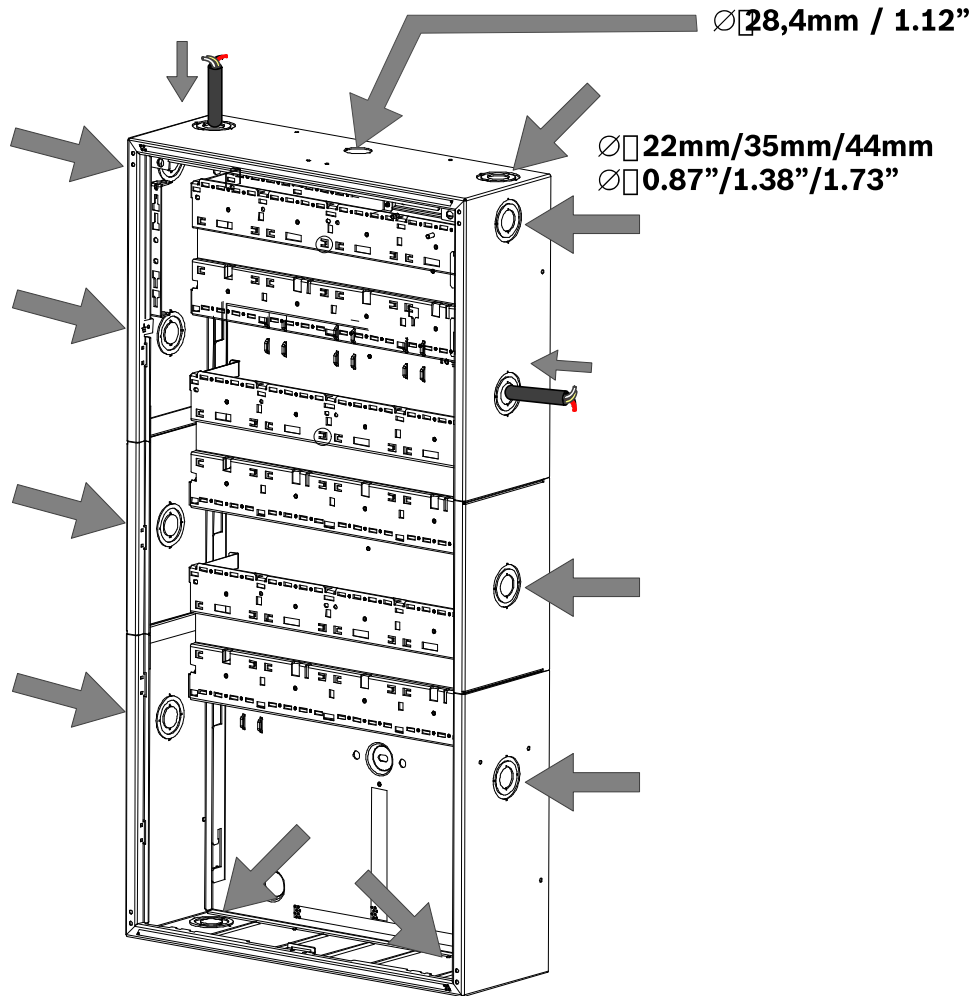

- AL** **Pershkrimi i pajisjes / Manual i instalimit**
Kudri shitesë modular për 12 module
- BG** **Описание на продукта / Инструкция за монтаж**
Модулен панелен корпус за 12 модула
- CZ** **Popis produktu / Instalační manuál**
Modulární rozšiřovací kryt pro 12 modulů
- D** **Produktbeschreibung / Montageanleitung**
Erweiterungsgehäuse groß, für 12 Module
- DK** **Produktbeskrivelse / Installationsmanual**
Modulært udvidelseskabinet til 12 moduler
- E** **Descripción del Producto / Manual de Instalación**
Carcasa de ampliación modular, para 12 módulos
- EST** **Toote kirjeldus / Monteerimisjuhised**
Modulaarne laienduskorpus 12 moodulile
- F** **Description de produit / Manuel d'installation**
Boîtier d'extension modulaire pour 12 modules
- FIN** **Tuotekuvaus / Asennusohjeet**
Modulaarinen laajennuskotelo 12 moduulille
- GB** **Product description / Installation manual**
Modular extension housing for 12 modules
- GR** **Περιγραφή προϊόντος / Οδηγίες συναρμολόγησης**
Επέκταση δομοστοιχειακής υποδοχής για 12 δομοστοιχεία
- H** **Termékleírás / Telepítési kézikönyv**
Moduláris bővített ház 12 modulhoz
- HR** **Opis proizvoda / Priručnik za instaliranje**
Modularno dodatno kućište za 12 modula
- I** **Descrizione prodotto / Manuale di installazione**
Alloggiamento per l'estensione di massimo 12 moduli
- LT** **Gaminio aprašymas / Surinkimo instrukcija**
Modulinis išplėstinis korpusas 12 modulių
- LV** **Izstrādājuma apraksts / Montāžas norādījumi**
Modulārs pagarinājuma apvalks 12 moduļiem
- N** **Produktbeskrivelse / Monteringsinstruksoner**
Modulbasert utvidelseskabinett for 12 moduler
- NL** **Productomschrijving / Installatiehandleiding**
Modulaire uitbreidingsbehuizing voor 12 modules
- P** **Descrição de Produto / Manual de Instalação**
Painel de extensão modular para 12 módulos
- PL** **Opis produktu / Instrukcja instalacji**
Modułowa obudowa rozszerzająca na 12 modułów
- RO** **Prospecte / Manual de Instalara**
Carcasă modulară de extindere pentru 12 module
- RUS** **Техническое описание / Инструкция по установке**
Модульный панельный корпус на 12 модулей
- S** **Produkt beskrivning / Installation manual**
Modulärt panelhus för 12 moduler
- SCG** **Opis proizvoda / Instalacijski priručnik**
Dodatno modularno kućište za 12 modula
- SLO** **Opis izdelka / Priročnik za montažo**
Razširitveno ohišje modularne ploče za 12 modulov
- TR** **Ürün tanımı / Kurulum kılavuzu**
12 modül için modüler genişletme yuvası