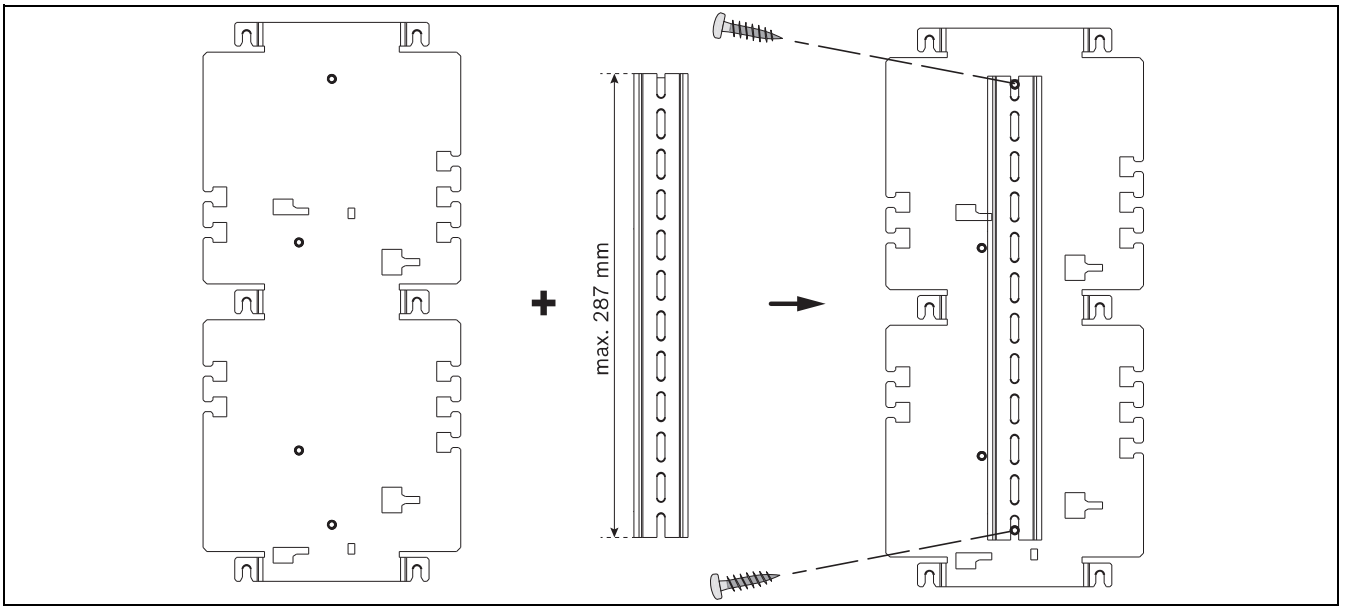

HMP 0003 A

F.01U.511.305

BOSCH

cs	Instalační příručka Montážní deska pro montážní rám	nl	Installatiehandleiding Montageplaat voor Montageframe
da	Installationsvejledning Monteringsplade til stor monteringsramme	pl	Instrukcja instalacji Płyta montażowa do ramy montażowej
de	Installationsanleitung Montageplatte für Montagerahmen	pt	Guia de instalação Placa de Montagem para Base de Apoio à Montagem
el	Εγχειρίδιο εγκατάστασης Έλασμα στερέωσης για πλαίσιο στερέωσης	ro	Ghid de instalare Suport de montare pentru cadrul de montare
en	Installation Guide Mounting Plate for Mounting Frame	ru	Руководство по установке Монтажное основание для монтажной рамы
es	Guía de instalación Placa de montaje para bastidor	sl	Priročnik za namestitev Postavitvena plošča za postavitveni okvir
fr	Guide d'installation Plaque de montage pour installation sur cadre	sv	Installationsanvisning Monteringsplatta för stor monteringsram
hr	Instalacijske upute Montažna ploča za montažni okvir	tr	Kurulum Kılavuzu Montaj Çerçevesi için Montaj Plakası
hu	Telepítési útmutató Szerelőlemez kerethez	zh	安装注意事项 用于安装框架的安装板
it	Guida di installazione Piastra di montaggio per telaio di montaggio		