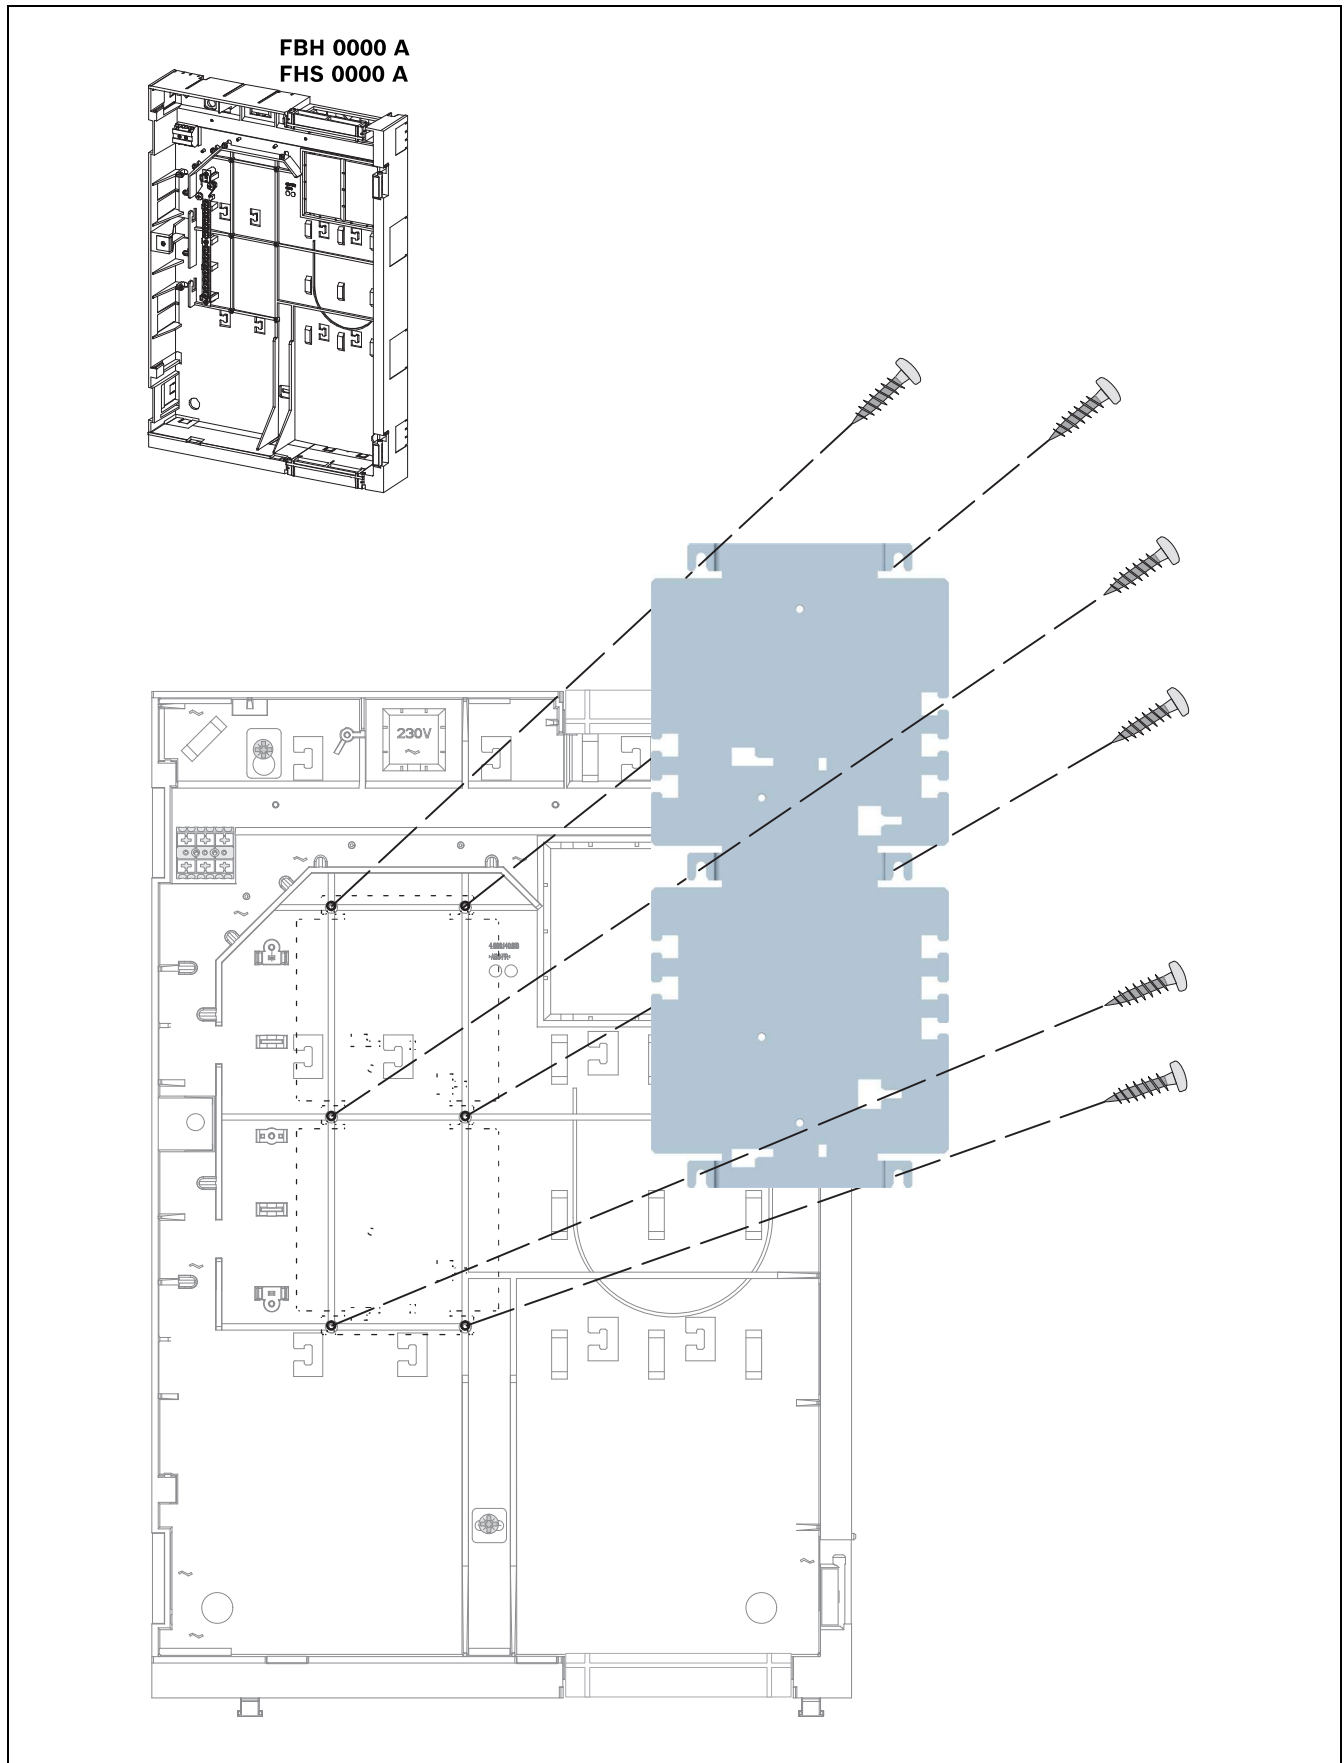

HMP 0003 A

F.01U.511.305

BOSCH

cs	Instalační příručka Montážní deska pro montážní rám	nl	Installatiehandleiding Montageplaat voor Montageframe
da	Installationsvejledning Monteringsplade til stor monteringsramme	pl	Instrukcja instalacji Płyta montażowa do ramy montażowej
de	Installationsanleitung Montageplatte für Montagerahmen	pt	Guia de instalação Placa de Montagem para Base de Apoio à Montagem
el	Εγχειρίδιο εγκατάστασης Έλασμα στερέωσης για πλαίσιο στερέωσης	ro	Ghid de instalare Suport de montare pentru cadrul de montare
en	Installation Guide Mounting Plate for Mounting Frame	ru	Руководство по установке Монтажное основание для монтажной рамы
es	Guía de instalación Placa de montaje para bastidor	sl	Priročnik za namestitev Postavitvena plošča za postavitveni okvir
fr	Guide d'installation Plaque de montage pour installation sur cadre	sv	Installationsanvisning Monteringsplatta för stor monteringsram
hr	Instalacijske upute Montažna ploča za montažni okvir	tr	Kurulum Kılavuzu Montaj Çerçevesi için Montaj Plakası
hu	Telepítési útmutató Szerelőlemez kerethez	zh	安装注意事项 用于安装框架的安装板
it	Guida di installazione Piastra di montaggio per telaio di montaggio		