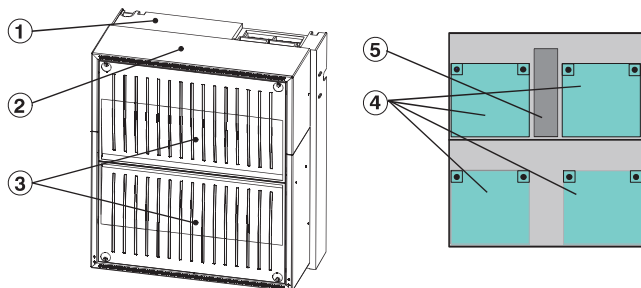

PMF 0004 A Fonte de Alimentação Grande, Montagem em Base de Apoio

Generalidade (sistema)

Pos. Descrição

- | | |
|---|---|
| 1 | Base de Apoio à Montagem |
| 2 | Gabinete |
| 3 | Espaço para 4 baterias de 12 V/45 Ah e 1 fonte de alimentação UPS |
| 4 | 4 baterias de 12 V/45 Ah |
| 5 | Suporte para 1 Fonte de Alimentação UPS |

Planeamento

- É necessário o seguinte para a PMF 0004 A Fonte de Alimentação Pequena, Montagem em Base de Apoio:
 - uma Base de Apoio à Montagem Média FMH 0000 A ou em alternativa

- Um Kit de Instalação em Bastidor FRM 0019 A para instalação num bastidor de 482,6 mm (19").

Peças incluídas

Pos. Descrição

- | | |
|---|---|
| 1 | Caixa |
| 1 | Suporte para Fonte de Alimentação incl. jogo de cabos para 1 UPS Fonte de alimentação |
| 1 | Cabo de ligação aos pólos da bateria para caixa para montagem em base de apoio |
| 1 | Pack suplementar |