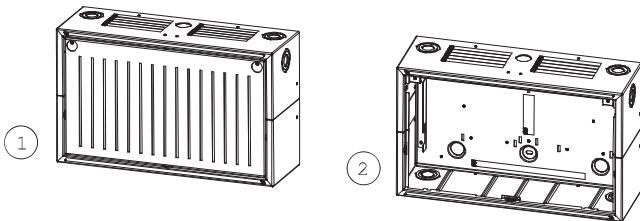

# PSS 0002 A Fonte de Alimentação Pequena

A PSS 0002 A é um armário para fonte de alimentação que pode ser equipado de forma flexível.

### Pos. Descrição

- 1 Caixa
- 2 Caixa sem painel frontal

## Planeamento

- Variantes de equipamento:
  - 2 baterias de 12 V/28 Ah e 1 Fonte de Alimentação FPO-5000-PSB1 entre as baterias
  - 1 Placa de Montagem Comprida HMP 0002 A para equipar individualmente.